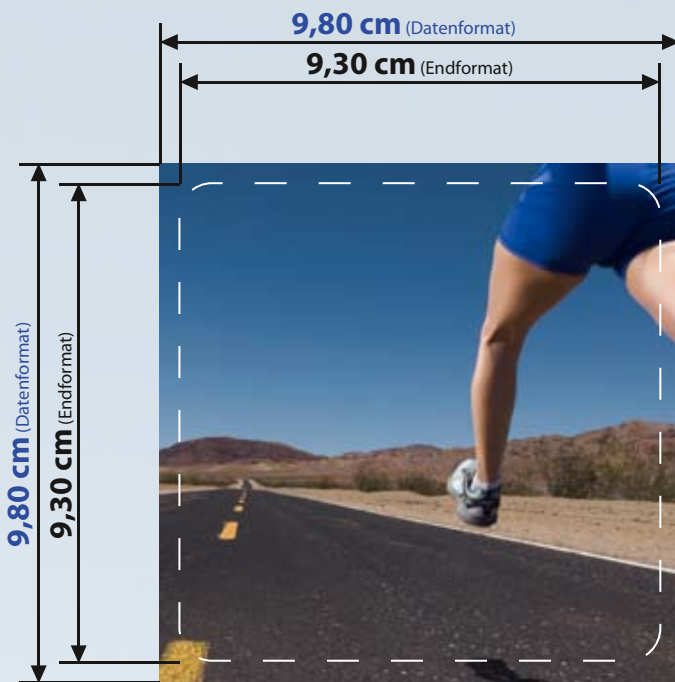

# Bierdeckel eckig mit abgerundeten Ecken

## Datenformat

Endformat + Beschnittzugabe

9,80 cm x 9,80 cm

## Endformat

beschnittenes /gestanztes Format

9,30 cm x 9,30 cm

## Sicherheitsabstand

3,00 mm

Abstand der Texte / Informationen zum Rand des Datenformats (verhindert unerwünschten Anschnitt)